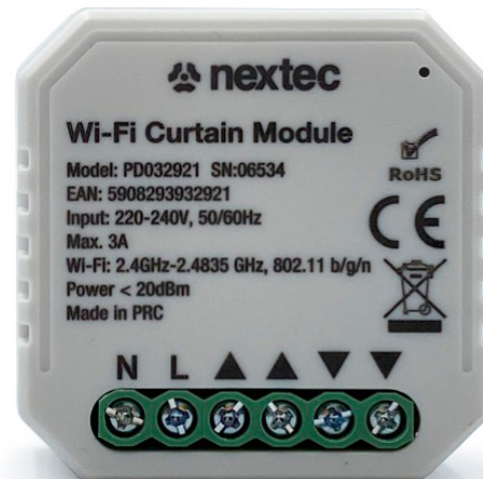

Sterowniki WiFi,
które zmienią Twój dom
w inteligentnie sterowane
miejsce wypoczynku

KONTROLER

Wi-Fi / 1 przyciskowy / On/Off

CONTROLLER

Wi-Fi / 1 Button / On/Off

Nr. katalogowy / Catalog number	PD032860
Kod EAN / BARCODE	5908293932860
Napięcie / Voltage	220-240VAC
Maks.obciążenie / Max. load	2300W (250W for LED) / 2300W (250W for LED)
Częstotliwość Wi-Fi / Operation frequency	2,4GHz - 2,4835GHz
Temp.pracy / Operation temperature	-10°C - +40°C
Temp. obudowy / Case temperature	+80°C
Zasięg działania / Operation range	≤ 200m
Wymiary (SxGxW) / Dimension	46x46x18 mm
IP	20
Gwarancja / Warranty	2 lata / 2 years
Certyfikaty / Certificates	CE, RoHS

www.nextec.pl

KONTROLER

Wi-Fi / 2 przyciskowy z regulacją
natężenia światła

CONTROLLER

Wi-Fi / 2-Buttons / On/Off /
Triac / Dimm

Nr. katalogowy / Catalog number	PD032907
Kod EAN / BARCODE	5908293932907
Napięcie / Voltage	220-240VAC 50-60Hz
Maks.obciążenie / Max. load	150W (LED) / 150W (LED)
Częstotliwość Wi-Fi / Operation frequency	2,4GHz - 2,4835GHz
Temp.pracy / Operation temperature	-10°C - +40°C
Temp. obudowy / Case temperature	+80°C
Zasięg działania / Operation range	≤ 200m
Wymiary (SxGxW) / Dimension	46x46x18 mm
IP	20
Gwarancja / Warranty	2 lata / 2 years
Certyfikaty / Certificates	CE, RoHS

KONTROLER

Wi-Fi / 1 przyciskowy do rolet,
bramy garażowej / On/Off

CONTROLLER

Wi-Fi / 1-Button / On/Off /
Shutter / Garage Door

Nr. katalogowy / Catalog number	PD032921
Kod EAN / BARCODE	5908293932921
Napięcie / Voltage	220-240VAC 50-60Hz
Natężenie / Current	3A
Częstotliwość Wi-Fi / Operation frequency	2,4GHz - 2,4835GHz
Temp.pracy / Operation temperature	-10°C - +40°C
Temp. obudowy / Case temperature	+80°C
Zasięg działania / Operation range	≤ 200m
Wymiary (SxGxW) / Dimension	46x46x18 mm
IP	20
Gwarancja / Warranty	2 lata / 2 years
Certyfikaty / Certificates	CE, RoHS