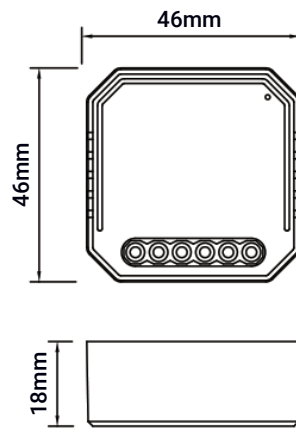

Bez klipsa / Without mounting clip