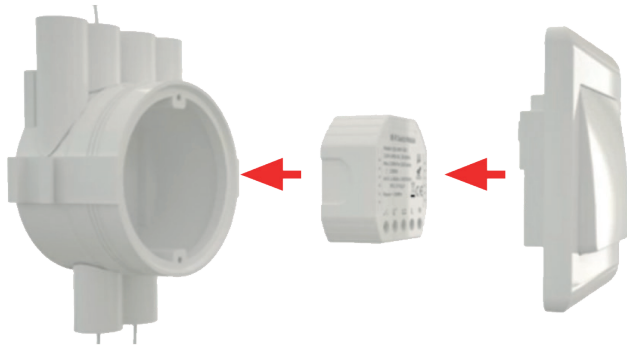

Kontrolery współpracują z / Work with

Aplikacji /
App control

Tradycyjnego włącznika /
Traditional switch

Amazon Alexa

Google Home

Mała rzecz, wielkie możliwości.

Small thing, great possibilities.

Z klipsem / With mounting clip