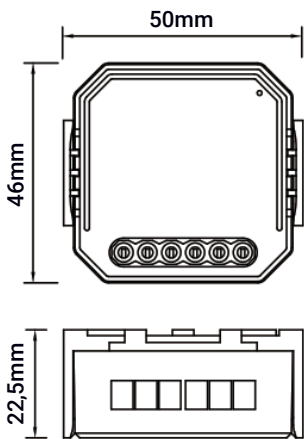

Z klipsem / With mounting clip