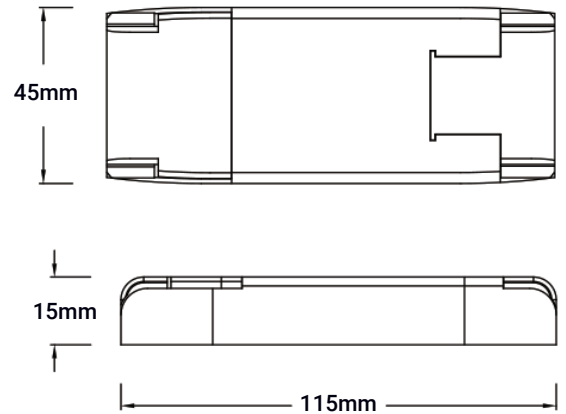

Bez klipsa / Without mounting clip