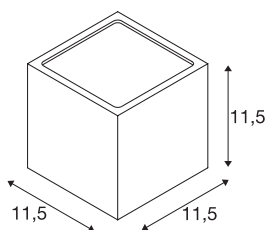

SITRA CUBE

lampa ścienna outdoor, TCR-TSE, IP44, rdzawa, maks. 18W

Lampa ścienna SITRA CUBE w kształcie kostki z lakierowanego aluminium. Ze względu na umiejscowienie obu opraw zamontowana lampa generuje dwa identyczne stożki świetlne zwrócone w przeciwnych kierunkach (UP/DOWN). Dzięki stopniowi ochrony IP44 nadaje się do użytku na zewnątrz. Dostępna w kilku wersjach kolorystycznych lampę podłącza się do napięcia sieciowego 230 V.

DANE TECHNICZNE

Nr artykułu	232537
Oprawa	GX53
Źródło światła	TCR-TSE
Liczba opraw	2
Dołączony iluminator	Nie
Różne wyjścia światła	2
Kod IP	IP 44
Montaż	Wersja natynkowa
Szczegóły dotyczące montażu	Wersja ścienna
Pierwotne napięcie znamionowe	220-240V ~50/60Hz
Klasy ochrony	I
Wydajność	9 W
Kolor	rdza
Emisja światła	bezpośrednie - pośrednie
Szerokość	10.8 cm
Wysokość	11.5 cm
Głębokość	11 cm
Waga netto	1.213 kg
Waga brutto	1.289 kg
Strona BIG WHITE	622