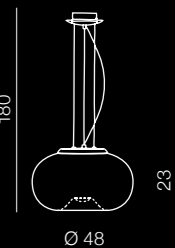

Optima

AD6014-5B
E27 4X40W
metal/glass
chrome/white