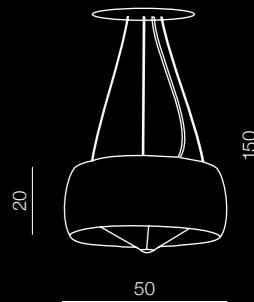

Cosmo

100

1 CHROME

2 BLACK

3 CLEAR

Cosmo

- 1 2901-3PA (chrome)
- 2 2901-3PA (black)
- 3 2901-3PA (clear)

E27 3x60W
metal/glass

2901-3PA (chrome)

2901-3PA (black)

2901-3PB (chrome)

2901-3PB (clear)

Cosmo 2

101

Cosmo 2

- 1 2901-3PB (chrome)
- 2 2901-3PB (black)
- 3 2901-3PB (clear)