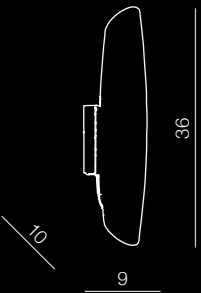

Ariel

74

Ariel

MB351-1
E14 1x40W
nicel/chrome/glass/metal

Rondo

75

Rondo

DH 6081-5
E14 5x40W
metal/glass
chrome/white