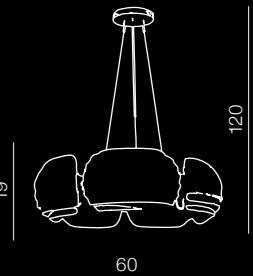

Ariel

74

Ariel

MB351-1
E14 1x40W
nicel/chrome/glass/metal

Rondo

75

Rondo

DH 6081-5
E14 5x40W
metal/glass
chrome/white