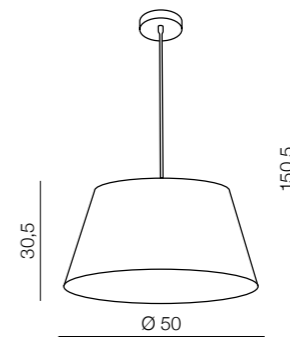

**Olav**

- 1 FL-10059 (white)
- 2 FL-10059 (black)

1x E27 60W  
metal/fabric

**Olav pendant**

- 1 PL-15031 WH (white)
- 2 PL-15031 BK (black)

1x E27 MAX 40W  
metal/fabric/acryl

1 WHITE

2 WHITE