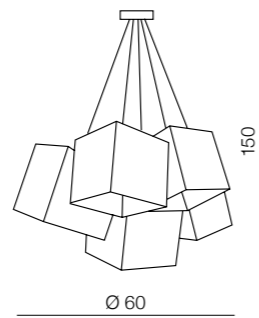

Tora

new 180

1 WHITE

2 BLACK

Tora

- 1 PL-11093 (white)
- 2 PL-11093 (black)

5xE27 40W  
metal/fabric

Finn