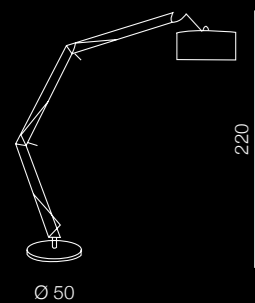

BOSSE

new 156

Bosse

- 1 FL-13072 (black)
- 2 FL-13072 (white)

1x E27 40W  
metal/fabric

1 BLACK

2 WHITE

Gunnar

157 new

Gunnar

- 1 FL-12002 (white)
- 2 FL-12002 (chrome)

1xE27 40W  
metal/aluminum

1 WHITE

2 CHROME