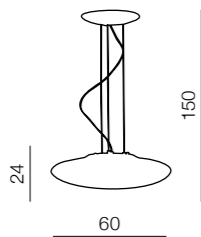

Pires 50

LP5123-3
E27 3x60W
metal/glass
chrome/white

Pires 60

LP5123-4
E27 4x60W
metal/glass
chrome/white

Pires 70

LP5123-5
E27 5x60W
metal/glass
chrome/white

Pires 50 top

LC5123-3
E27 3x60W
metal/glass
chrome/white

Pires 60 top

LC5123-4
E27 4x60W
metal/glass
chrome/white

Pires 70 top

LC5123-5
E27 5x60W
metal/glass
chrome/white

Noble

AD 8052-17
G4 10x20W 12V
metal/glass
chrome/white