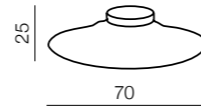

Pires 70 top

LC5123-5
E27 5x60W
metal/glass
chrome/white