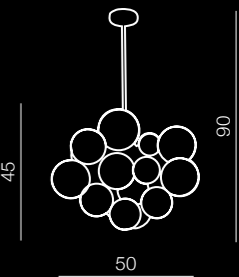

Pires 50

LP5123-3
E27 3x60W
metal/glass
chrome/white

Pires 60

LP5123-4
E27 4x60W
metal/glass
chrome/white

Pires 70

LP5123-5
E27 5x60W
metal/glass
chrome/white

Pires 50 top

LC5123-3
E27 3x60W
metal/glass
chrome/white

Pires 60 top

LC5123-4
E27 4x60W
metal/glass
chrome/white

Pires 70 top

LC5123-5
E27 5x60W
metal/glass
chrome/white

Noble

AD 8052-17
G4 10x20W 12V
metal/glass
chrome/white