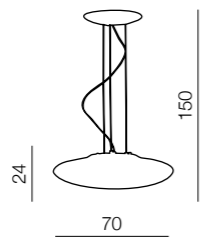

Pires 50

LP5123-3
E27 3x60W
metal/glass
chrome/white

Pires 60

LP5123-4
E27 4x60W
metal/glass
chrome/white

Pires 70

LP5123-5
E27 5x60W
metal/glass
chrome/white

Pires 50 top

LC5123-3
E27 3x60W
metal/glass
chrome/white

Pires 60 top

LC5123-4
E27 4x60W
metal/glass
chrome/white

Pires 70 top

LC5123-5
E27 5x60W
metal/glass
chrome/white

Noble

AD 8052-17
G4 10x20W 12V
metal/glass
chrome/white