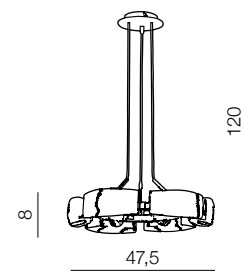

Fiona

83

Fiona 6

MD 1029-6
G9 6x40W
metal/glass
chrome/white