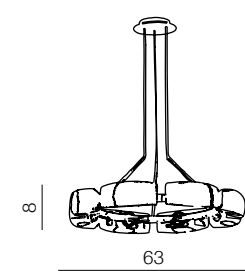

Fiona 8

MD 1029-8
G9 8x40W
metal/glass
chrome/white