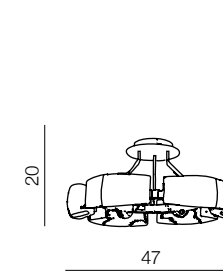

Campana

82

1 CHROME

2 WHITE

Campana 58

- 1 MD5649L (chrome)
- 2 MD5649L (white)

E27 6X40W
glass/metal

Campana 48

- 1 MD5649M (chrome)
- 2 MD5649M (white)

E27 4X40W
glass/metal

Fiona

83

Fiona 6

MD 1029-6
G9 6x40W
metal/glass
chrome/white

Fiona 8

MD 1029-8
G9 8x40W
metal/glass
chrome/white

Fiona top

MC1029-6
G9 6x40W
metal/glass
chrome/white