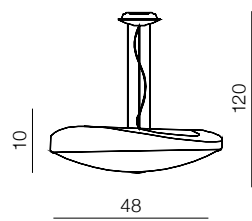

# Campana

82

1 CHROME

2 WHITE

### Campana 58

- 1 MD5649L (chrome)
- 2 MD5649L (white)

E27 6X40W  
glass/metal

### Campana 48

- 1 MD5649M (chrome)
- 2 MD5649M (white)

E27 4X40W  
glass/metal