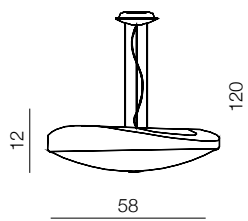

# Campana

82

1 CHROME

2 WHITE

### Campana 58

- 1 MD5649L (chrome)
- 2 MD5649L (white)

E27 6X40W  
glass/metal

### Campana 48

- 1 MD5649M (chrome)
- 2 MD5649M (white)

E27 4X40W  
glass/metal