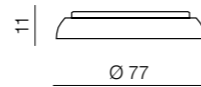

1 CHROME

2 WHITE

**Biscotto 57**

MD5815L  
E27 4X40W  
iron/acryl

**Biscotto 77**

MD5815XL  
E27 8X40W  
iron/acryl

**Biscotto 57 top**

MX5815L  
E27 4X40W  
iron/acryl