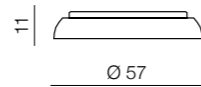

1 CHROME

2 WHITE

**Biscotto 57**

MD5815L  
E27 4X40W  
iron/acryl

**Biscotto 77**

MD5815XL  
E27 8X40W  
iron/acryl

**Biscotto 57 top**

MX5815L  
E27 4X40W  
iron/acryl