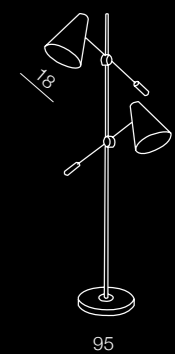

New Axel

208

Ø 31

150

New Axel

FLP131BK (black)
1x E27 60W
metal

Kaja

209

95

150

Kaja

FI-13054 black
2x E14 40W
metal/aluminum