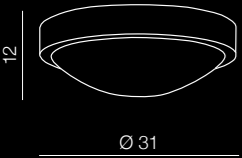

Colette

288

IP44

Colette 31

LC3208 (chrome/white)
2x E27 MAX 40W
opal glass/metal chrome

Liliane

289

IP44