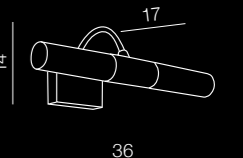

Colette

288

IP44

Colette 31

LC3208 (chrome/white)
2x E27 MAX 40W
opal glass/metal chrome

Liliane

289

IP44