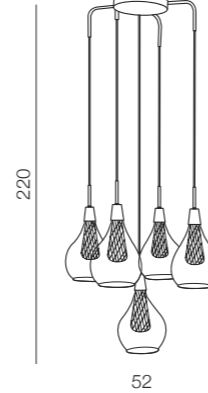

**Elektra 1**

MD15002028-1A (chrome)  
G9 1x MAX 40W  
glass/aluminium

**Elektra 3**

MD15002028-3A (chrome)  
G9 3x MAX 40W  
glass/aluminium

**Elektra 3 line**

MD15002028-3LN (chrome)  
G9 3x MAX 40W  
glass/aluminium

**Elektra 5**

MD15002028-3LN (chrome)  
G9 5x MAX 40W  
glass/aluminium

**Cecilia 1**

MD16002001-1A  
G9 1x MAX 40W  
metal/acrylic

**Cecilia 3 line**

MD16002001-3A  
G9 3x MAX 40W  
metal/acrylic

**Cecilia 3**

MD16002001-3B  
G9 3x MAX 40W  
metal/acrylic