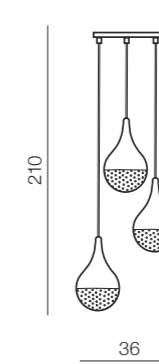

**Elektra 5**

MD15002028-3LN (chrome)  
G9 5x MAX 40W  
glass/aluminium

**Cecilia 1**

MD16002001-1A  
G9 1x MAX 40W  
metal/acrylic

**Cecilia 3 line**

MD16002001-3A  
G9 3x MAX 40W  
metal/acrylic

**Cecilia 3**