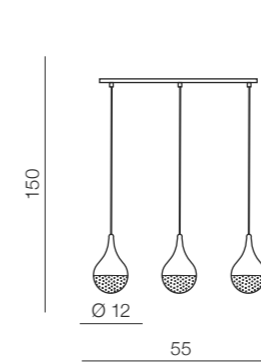

**Elektra 1**

MD15002028-1A (chrome)  
G9 1x MAX 40W  
glass/aluminium

**Elektra 3**

MD15002028-3A (chrome)  
G9 3x MAX 40W  
glass/aluminium

**Elektra 3 line**

MD15002028-3LN (chrome)  
G9 3x MAX 40W  
glass/aluminium

**Elektra 5**

MD15002028-3LN (chrome)  
G9 5x MAX 40W  
glass/aluminium

**Cecilia 1**

MD16002001-1A  
G9 1x MAX 40W  
metal/acrylic

**Cecilia 3 line**

MD16002001-3A  
G9 3x MAX 40W  
metal/acrylic

**Cecilia 3**