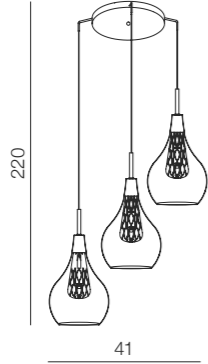

**Elektra 1**

MD15002028-1A (chrome)  
G9 1x MAX 40W  
glass/aluminium

**Elektra 3**

MD15002028-3A (chrome)  
G9 3x MAX 40W  
glass/aluminium

**Elektra 3 line**

MD15002028-3LN (chrome)  
G9 3x MAX 40W  
glass/aluminium

**Elektra 5**

MD15002028-3LN (chrome)  
G9 5x MAX 40W  
glass/aluminium

**Cecilia 1**

MD16002001-1A  
G9 1x MAX 40W  
metal/acrylic

**Cecilia 3 line**

MD16002001-3A  
G9 3x MAX 40W  
metal/acrylic

**Cecilia 3**