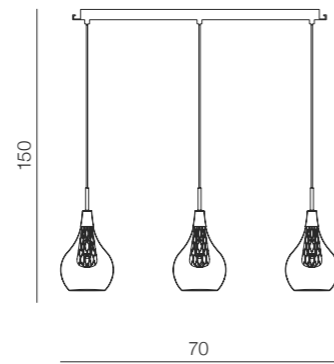

**Elektra 1**

MD15002028-1A (chrome)  
G9 1x MAX 40W  
glass/aluminium

**Elektra 3**

MD15002028-3A (chrome)  
G9 3x MAX 40W  
glass/aluminium

**Elektra 3 line**

MD15002028-3LN (chrome)  
G9 3x MAX 40W  
glass/aluminium

**Elektra 5**

MD15002028-3LN (chrome)  
G9 5x MAX 40W  
glass/aluminium

**Cecilia 1**

MD16002001-1A  
G9 1x MAX 40W  
metal/acrylic

**Cecilia 3 line**

MD16002001-3A  
G9 3x MAX 40W  
metal/acrylic

**Cecilia 3**