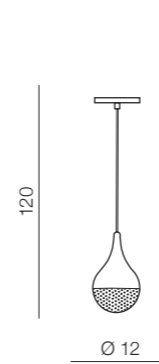

**Elektra 1**

MD15002028-1A (chrome)  
G9 1x MAX 40W  
glass/aluminium

**Elektra 3**

MD15002028-3A (chrome)  
G9 3x MAX 40W  
glass/aluminium

**Elektra 3 line**

MD15002028-3LN (chrome)  
G9 3x MAX 40W  
glass/aluminium

**Elektra 5**

MD15002028-3LN (chrome)  
G9 5x MAX 40W  
glass/aluminium

**Cecilia 1**

MD16002001-1A  
G9 1x MAX 40W  
metal/acrylic

**Cecilia 3 line**

MD16002001-3A  
G9 3x MAX 40W  
metal/acrylic

**Cecilia 3**