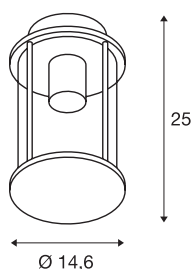

## PHOTONIA

lampa wisząca outdoor, E27, antracytowa, IP44, z łańcuchem i przewodem zasilającym bez zakończenia 5m, maks. 60W

Lampa wisząca PHOTONIA jest wykonana z aluminium i przezroczystego szkła, które całkowicie otacza źródło światła. Ze względu na umiejscowienie opraw ta mobilna lampa generuje równomierny stożek świetlny. Lampa PHOTONIA jest dostarczana z kablem bez zakończenia i opcjonalnie można ją zamontować z odpowiednią rozetą sufitową. Dzięki stopniowi ochrony IP44 nadaje się do użytku na zewnątrz. Lampę podłącza się do napięcia sieciowego 230V.

## DANE TECHNICZNE

|                               |                   |
|-------------------------------|-------------------|
| Nr artykułu                   | 232065            |
| Liczba opraw                  | 1                 |
| Kod IP                        | IP 44             |
| Klasa odporności na uderzenia | IK 04             |
| Odporność na uderzenia        | 0.5 Joule         |
| Montaż                        | Wersja przenośna  |
| Pierwotne napięcie znamionowe | 220-240V ~50/60Hz |
| Klasy ochrony                 | I                 |
| Wydajność                     | 60 W              |
| Kolor                         | antracyt          |
| Wysokość                      | 25.5 cm           |
| średnica                      | 14.6 cm           |
| Długość zwisu                 | 250 cm            |
| Waga netto                    | 1.878 kg          |
| Waga brutto                   | 2.26 kg           |
| Strona BIG WHITE              | 548               |