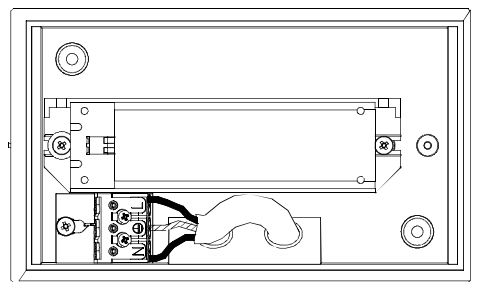

Art.: 870 10-13W TC-D; G24d-1

Art.: 872 18W TC-D; G24d-2

Art.: 874 46W QA55; E27  A-50-55

~~ A-40-45~~

Art.: 876 13W TC-DEL; G24q-1, HF

Art.: 877 18W TC-DEL; G24q-2, HF

GENEVE

Art.879 moduł LED 8,7W/830 LUT33 No.550439

$\leq 1,5^{\square}$ x=10mm
 $1,5 \div 2,5^{\square}$ x=12mm

3x max.2,5[□]