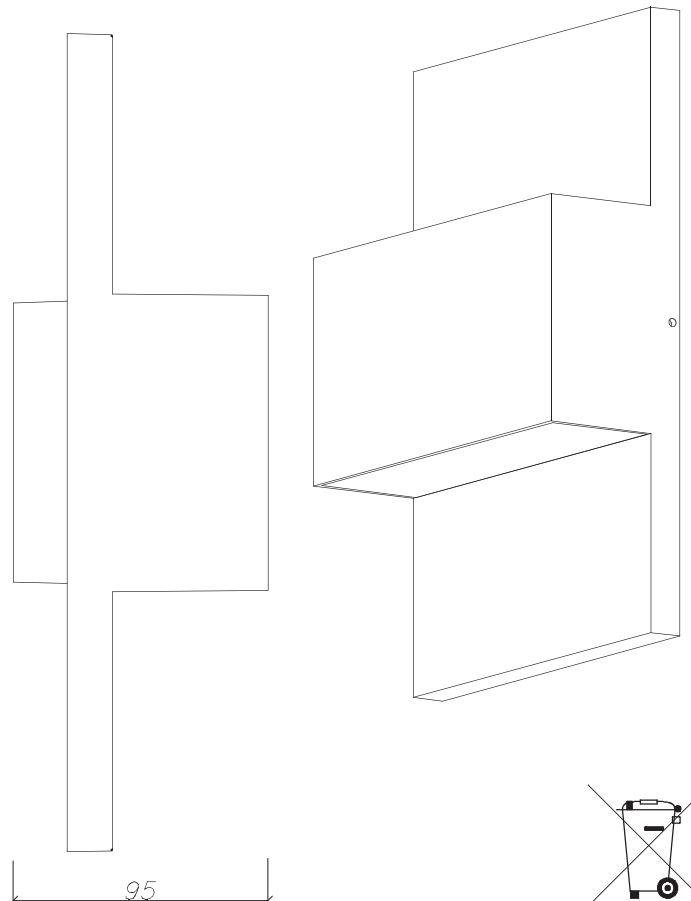

Art.: 870 10-13W TC-D; G24d-1

Art.: 872 18W TC-D; G24d-2

Art.: 874 46W QA55; E27  A-50-55

~~ A-40-45~~

Art.: 876 13W TC-DEL; G24q-1, HF

Art.: 877 18W TC-DEL; G24q-2, HF

GENEVE

Art.879 moduł LED 8,7W/830 LUT33 No.550439

$\leq 1,5^{\square}$ x=10mm
 $1,5 \div 2,5^{\square}$ x=12mm

3x max.2,5[□]