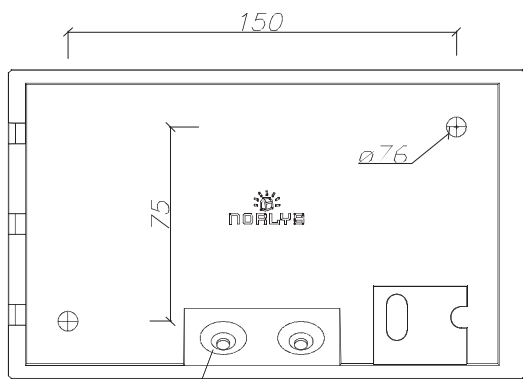

Art.: 870 10-13W TC-D; G24d-1

Art.: 872 18W TC-D; G24d-2

Art.: 874 46W QA55; E27  A-50-55

~~ A-40-45~~

Art.: 876 13W TC-DEL; G24q-1, HF

Art.: 877 18W TC-DEL; G24q-2, HF

GENEVE

Art.879 moduł LED 8,7W/830 LUT33 No.550439

$\leq 1,5^{\square}$ x=10mm
 $1,5 \div 2,5^{\square}$ x=12mm

3x max.2,5[□]