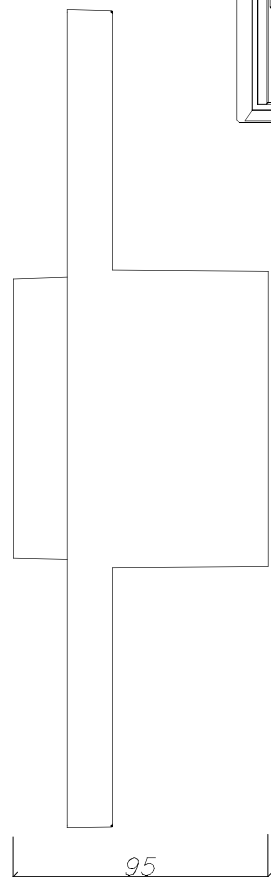

Art.: 870 10-13W TC-D; G24d-1

Art.: 872 18W TC-D; G24d-2

Art.: 874 46W QA55; E27  A-50-55

~~ A-40-45~~

Art.: 876 13W TC-DEL; G24q-1, HF

Art.: 877 18W TC-DEL; G24q-2, HF

GENEVE

Art.879 moduł LED 8,7W/830 LUT33 No.550439

$\leq 1,5^{\square}$ x=10mm
 $1,5 \div 2,5^{\square}$ x=12mm

3x max.2,5[□]