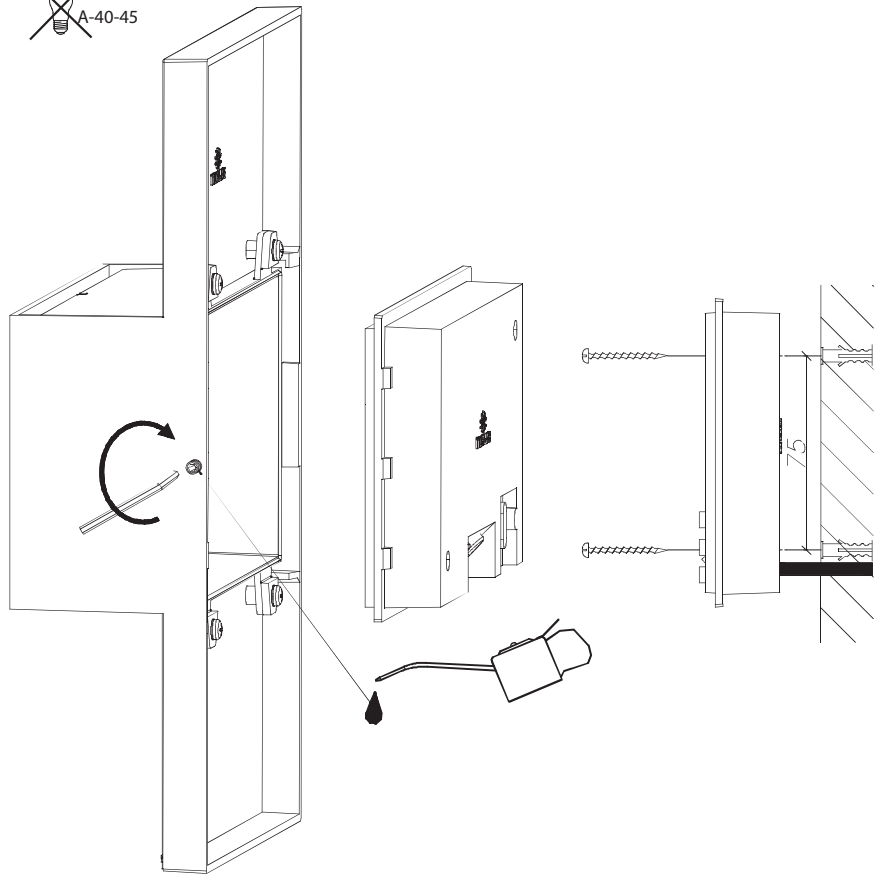

Art.: 870 10-13W TC-D; G24d-1

Art.: 872 18W TC-D; G24d-2

Art.: 874 46W QA55; E27  A-50-55

~~ A-40-45~~

Art.: 876 13W TC-DEL; G24q-1, HF

Art.: 877 18W TC-DEL; G24q-2, HF

GENEVE

Art.879 moduł LED 8,7W/830 LUT33 No.550439

$\leq 1,5^{\square}$ x=10mm
 $1,5 \div 2,5^{\square}$ x=12mm

3x max.2,5[□]