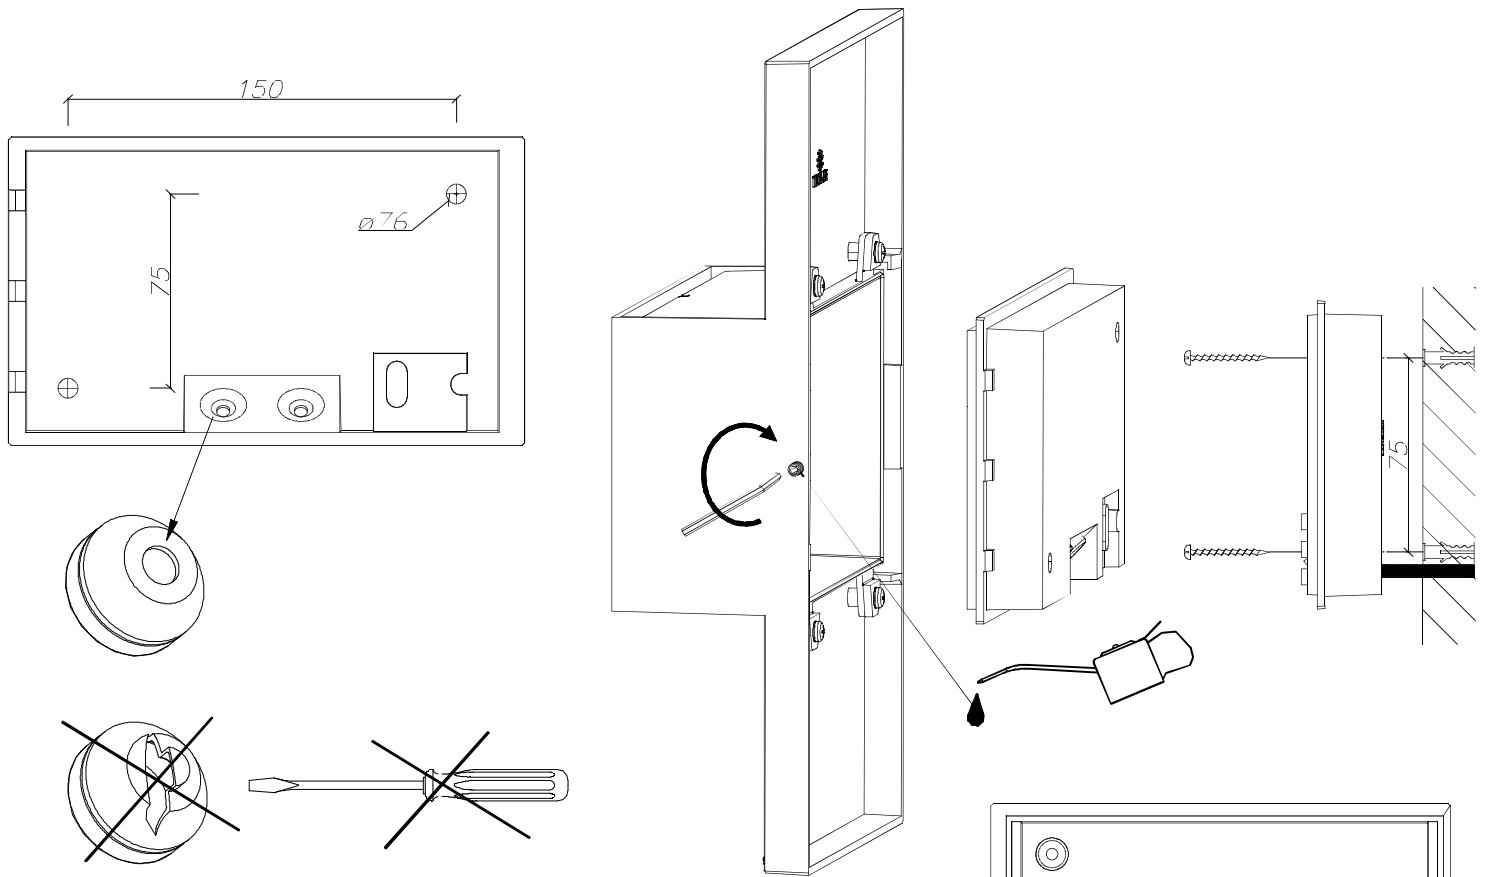

Art.: 870 10-13W TC-D; G24d-1

Art.: 872 18W TC-D; G24d-2

Art.: 874 46W QA55; E27  A-50-55

~~ A-40-45~~

Art.: 876 13W TC-DEL; G24q-1, HF

Art.: 877 18W TC-DEL; G24q-2, HF

GENEVE

Art.879 moduł LED 8,7W/830 LUT33 No.550439

$\leq 1,5^{\square}$ x=10mm
 $1,5 \div 2,5^{\square}$ x=12mm

3x max.2,5[□]