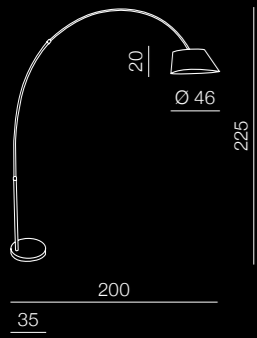

Bard

new 154

Bard

FL-12041BK (black)
1x E27 60W
metal/fabric

Tosca

155

Tosca

TS010121MM-GC
E27 1x60W
metal/glass/marble
satin nickel/white