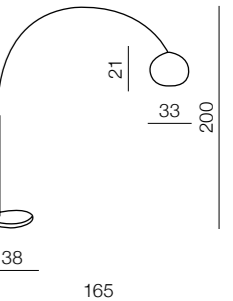

Bard

new 154

Bard

FL-12041BK (black)
1x E27 60W
metal/fabric

Tosca

155

Tosca

TS010121MM-GC
E27 1x60W
metal/glass/marble
satin nickel/white