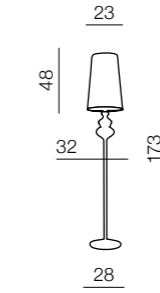

Acrylio xxl

LP6012-XL
T5 6x40W
metal/acryl/glass
chrome/clear/white

Barocco

- 1 AB 7121-1S (silver*)
- 2 AB 7121-1S (black**)

E14 1x11W ESB
metal/artificial material*
metal/fabric**

Barocco

- 1 AD 7121-1 (silver*)
- 2 AD 7121-1 (black**)

E27 1x15W ESB
metal/artificial material*
metal/fabric**

Barocco

- 1 AL 7121-1 (silver*)
- 2 AL 7121-1 (black**)

E27 1x15W ESB
metal/artificial material*
metal/fabric**