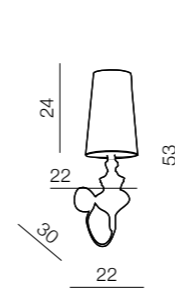

Acrylio xxl

LP6012-XL
T5 6x40W
metal/acryl/glass
chrome/clear/white

Barocco

- 1 AB 7121-1S (silver*)
- 2 AB 7121-1S (black**)

E14 1x11W ESB
metal/artificial material*
metal/fabric**

Barocco

- 1 AD 7121-1 (silver*)
- 2 AD 7121-1 (black**)

E27 1x15W ESB
metal/artificial material*
metal/fabric**

Barocco

- 1 AL 7121-1 (silver*)
- 2 AL 7121-1 (black**)

E27 1x15W ESB
metal/artificial material*
metal/fabric**