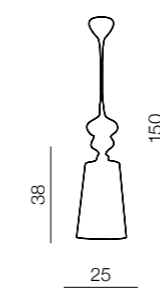

Acrylio xxl

LP6012-XL
T5 6x40W
metal/acryl/glass
chrome/clear/white

Barocco

- 1 AB 7121-1S (silver*)
- 2 AB 7121-1S (black**)

E14 1x11W ESB
metal/artificial material*
metal/fabric**

Barocco

- 1 AD 7121-1 (silver*)
- 2 AD 7121-1 (black**)

E27 1x15W ESB
metal/artificial material*
metal/fabric**

Barocco

- 1 AL 7121-1 (silver*)
- 2 AL 7121-1 (black**)

E27 1x15W ESB
metal/artificial material*
metal/fabric**