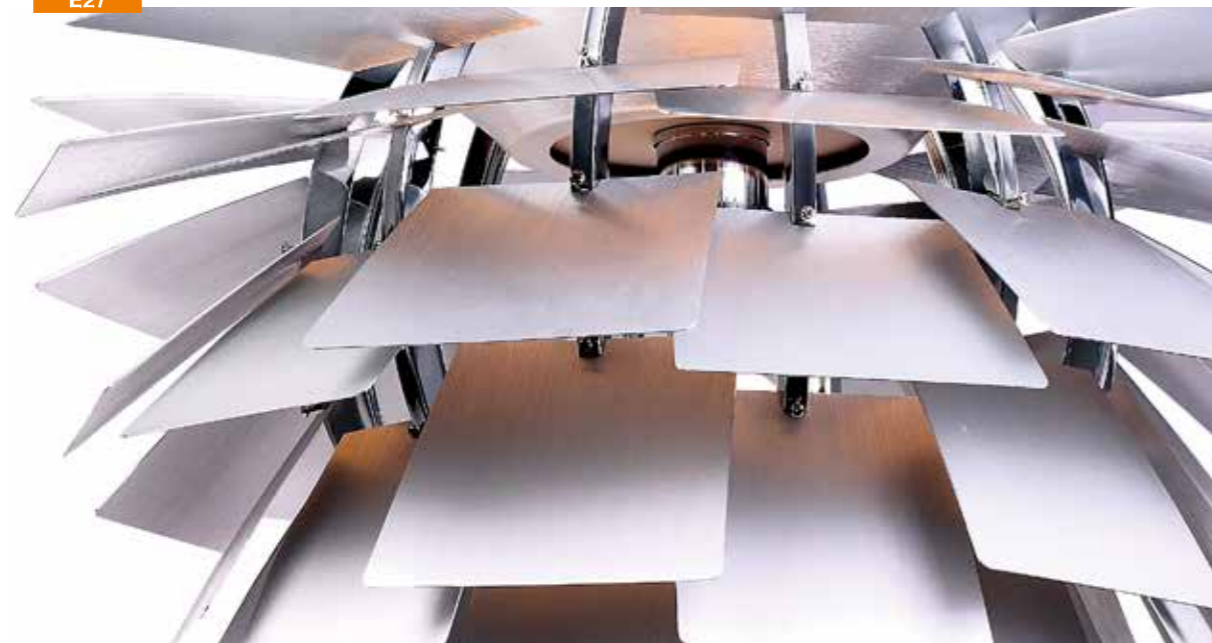

Flower

140

Flower

DH 1002B
E27 1x100W
metal
aluminium

Ken

141

Ken

MD5174
E27 1x60W
glass/smoke