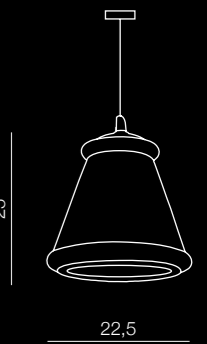

Flower

140

Flower

DH 1002B
E27 1x100W
metal
aluminium

Ken

141

Ken

MD5174
E27 1x60W
glass/smoke