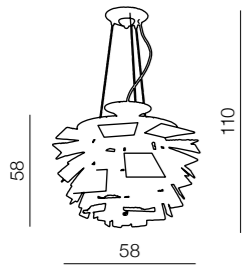

Flower

140

Flower

DH 1002B
E27 1x100W
metal
aluminium

Ken

141

Ken

MD5174
E27 1x60W
glass/smoke