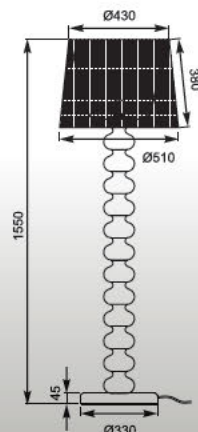

DECO
Table
TS-060216T
1*E27 MAX 60W
metal chrome body /
black stripes textile shade

DECO
Floor
TS-060216F
1*E27 MAX 60W
metal chrome body and base /
black stripes textile shade

DECO: Table TS-060216T, Floor TS-060216F