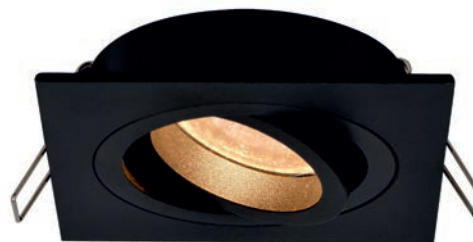

Spot
RONDOO DL SQUARE ARGU10-041
L 9,2 | H 2,4 | W 9,2 cm
1 x GU10 max 50W
aluminium black body