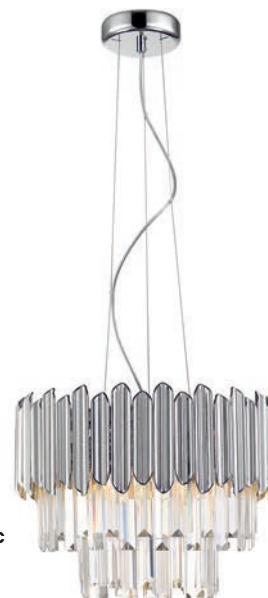

Pendant lamp
GLADIUS P0535-05B-F4AC
Ø 41 | H 47-154 cm
5 x E14 max 40W
chrome plastic body,
glass crystal shade