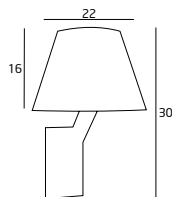

Materiał / Material

metal, tkanina / metal, fabric

Wykończenie / Detail finishing

chrom lub satyna / chrome or satin nickel

5103W BK / WH

1x40W E27 230V
(z włącznikiem / with switch)

5103WA BK / WH

1x40W E27 + 1W LED 230V
(z włącznikiem / with switch)