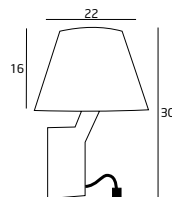

Materiał / Material

metal, tkanina / metal, fabric

Wykończenie / Detail finishing

chrom lub satyna / chrome or satin nickel

5103W BK / WH

1x40W E27 230V
(z włącznikiem / with switch)

5103WA BK / WH

1x40W E27 + 1W LED 230V
(z włącznikiem / with switch)