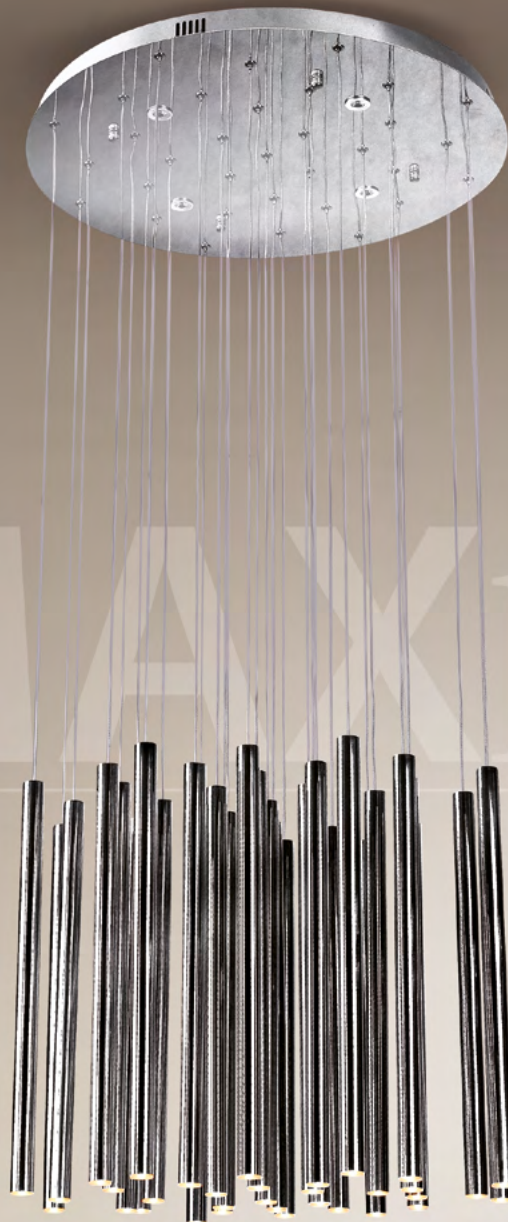

MAXlight
Premium

Organic

120

62

P0175

33 x 1W + 4 x 3W
LED 230V
2200 lm 3000K

120

2.5

P0172

1 x 1W LED 230V
60 lm 3000K

Materiał / Material
metal / metal

Wykończenie / Detail finishing
chrom / chrome