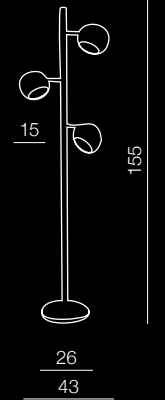

Triangle

160

Triangle

DF 6130
E27 1x60W
metal/glass
satin nickel/black

Trinton

161

Trinton

TS 061120F
E14 3x40W
metal
chrome