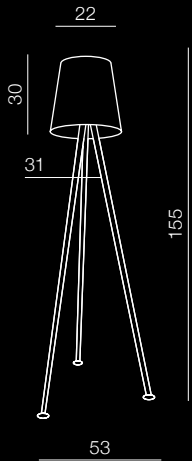

Triangle

160

Triangle

DF 6130
E27 1x60W
metal/glass
satin nickel/black

Trinton

161

Trinton

TS 061120F
E14 3x40W
metal
chrome