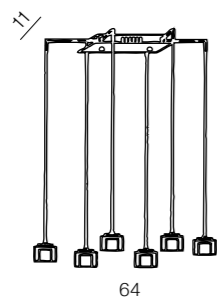

BOX

80

Box 1

MP8516-1
G4 1X20W 12V
metal/glass
chrome/clear

Box 6

MP8516-6
G4 6X20W 12V
metal/glass
chrome/clear

Box 4

MX8515-4
G4 4X20W 12V
metal/glass
chrome/clear

Box 6

MX8515-6
G4 6X20W 12V
metal/glass
chrome/clear

Jack

MD5171L
E27 1x60W
glass/chrome/metal

Jack

81