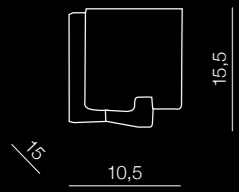

Cross

64

Cross 1

MB 758-1
E14 1x40W
metal/glass
satin nickel/white

Cross 2

MB 758-2
E14 2x40W
metal/glass
satin nickel/white

Gracia

65