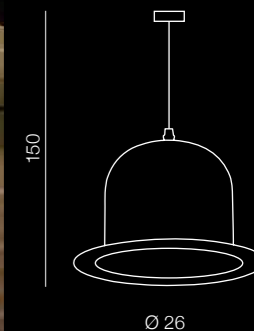

Elba

108

Elba

V 1122M
E27 1x60W
metal/acryl/glass
chrome/brown/white

Elba

MB 1122M
G9 1x20W
metal/acryl/glass

Elba

MA1122M
E27 1x40W
metal/acryl/glass
brown/white

Capello

109

Capello

LP6004 (black)
E27 1x60W
aluminium/metalbase
black/gold