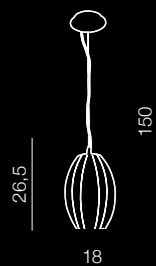

Elba

108

Elba

V 1122M
E27 1x60W
metal/acryl/glass
chrome/brown/white

Elba

MB 1122M
G9 1x20W
metal/acryl/glass

Elba

MA1122M
E27 1x40W
metal/acryl/glass
brown/white

Capello

109

Capello

LP6004 (black)
E27 1x60W
aluminium/metalbase
black/gold