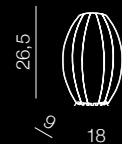

Elba

108

Elba

V 1122M
E27 1x60W
metal/acryl/glass
chrome/brown/white

Elba

MB 1122M
G9 1x20W
metal/acryl/glass

Elba

MA1122M
E27 1x40W
metal/acryl/glass
brown/white