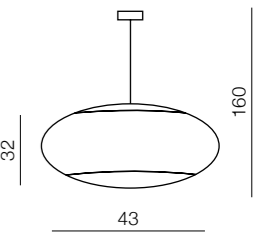

Esperanza

124

Esperanza

MD 2028-12
G9 12x40W
metal/glass
chrome/white

Gala

125

Gala wall

FH6712D-430
1*E27 26W
metal/glass/chrome

Gala top

FH6712D-430
2*E27 26W
metal/glass/chrome

Gala

FH6712P-430
2*E27 26W
metal/glass/chrome