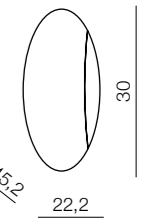

Esperanza

124

Esperanza

MD 2028-12
G9 12x40W
metal/glass
chrome/white

Gala

125

Gala wall

FH6712D-430
1*E27 26W
metal/glass/chrome

Gala top

FH6712D-430
2*E27 26W
metal/glass/chrome

Gala

FH6712P-430
2*E27 26W
metal/glass/chrome