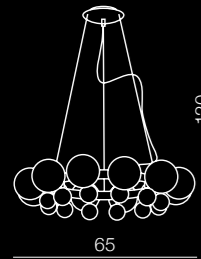

Esperanza

124

Esperanza

MD 2028-12
G9 12x40W
metal/glass
chrome/white

Gala

125

Gala wall

FH6712D-430
1*E27 26W
metal/glass/chrome

Gala top

FH6712D-430
2*E27 26W
metal/glass/chrome

Gala

FH6712P-430
2*E27 26W
metal/glass/chrome