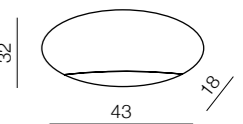

Esperanza

124

Esperanza

MD 2028-12
G9 12x40W
metal/glass
chrome/white

Gala

125

Gala wall

FH6712D-430
1*E27 26W
metal/glass/chrome