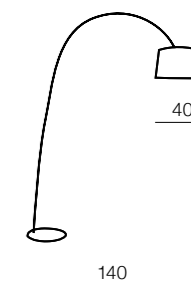

Aruba

150

Aruba

TS010121FAB
E27 3X60W
metal/marble/fabric
chrome/black/black

Ariana

151

Ariana

TS 070720F-BK
E27 1x60W
metal/fabric
black