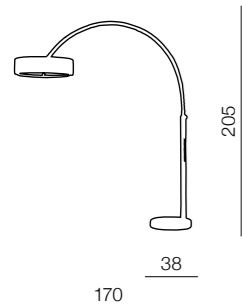

Aruba

150

Aruba

TS010121FAB
E27 3X60W
metal/marble/fabric
chrome/black/black

Ariana

151

Ariana

TS 070720F-BK
E27 1x60W
metal/fabric
black