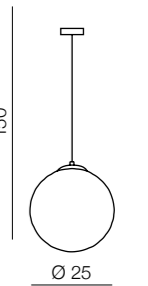

Sweet floor

ML6008
E27 1X60W
acrylic
metal/chrome

Sweet 50

MD6008/500
E27 3X60W
acrylic
metal/chrome

Sweet 40

MD6008/400
E27 3X60W
acrylic
metal/chrome

Sweet 30

MD6008/300
E27 1X100W
acrylic
metal/chrome