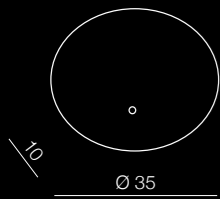

Sunday 35

MX6622-350
E27 2x40W
metal/chrome/acryl clear