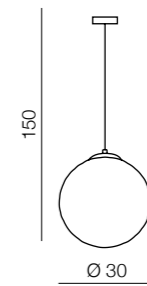

Sweet floor

ML6008
E27 1X60W
acrylic
metal/chrome

Sweet 50

MD6008/500
E27 3X60W
acrylic
metal/chrome

Sweet 40

MD6008/400
E27 3X60W
acrylic
metal/chrome

Sweet 30

MD6008/300
E27 1X100W
acrylic
metal/chrome