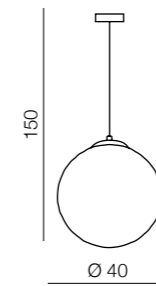

Sweet 40

MD6008/400
E27 3X60W
acrylic
metal/chrome