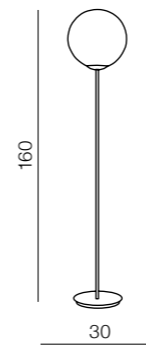

Sunday

126

Sunday 47

MX6622-470
E27 3x40W
metal/chrome/acry

Sunday 35

MX6622-350
E27 2x40W
metal/chrome/acryl clear

Sweet

127

Sweet floor

ML6008
E27 1X60W
acrylic
metal/chrome

Sweet 50

MD6008/500
E27 3X60W
acrylic
metal/chrome

Sweet 40

MD6008/400
E27 3X60W
acrylic
metal/chrome

Sweet 30

MD6008/300
E27 1X100W
acrylic
metal/chrome

Sweet 25

MD6008/250
E27 1X60W
acrylic
metal/chrome