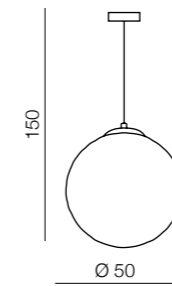

Sweet 50

MD6008/500
E27 3X60W
acrylic
metal/chrome