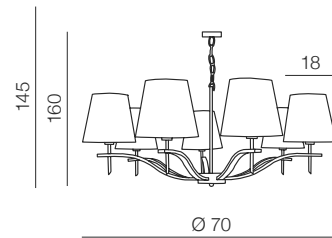

Princessa 7

2286-7P
E14 7x 40W
metal/chrome/fabric