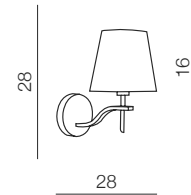

Giulietta

58

26

15

Giulietta wall

8021-1W
E14 1x 40W
metal/paint/fabric

28

35

Giulietta 2 wall

8021-2W
E14 2x 40W
metal/paint/fabric

Princessa

59

Giulietta 5

8021-5P
E14 5x 40W
metal/paint/fabric

Giulietta 3

8021-3P
E14 3x 40W
metal/paint/fabric

Giulietta table

8021-1T
E14 1x 40W
metal/paint/fabric

Princessa 7

2286-7P
E14 7x 40W
metal/chrome/fabric

Princessa 5

2286-5P
E14 5x 40W
metal/chrome/fabric

Princessa wall

2286-1W
E14 1x 40W
metal/chrome/fabric