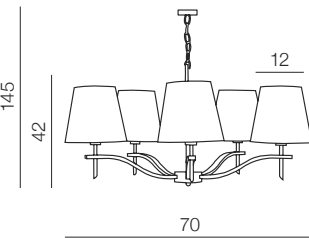

Princessa 5

2286-5P
E14 5x 40W
metal/chrome/fabric