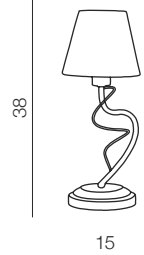

Giulietta table

8021-1T
E14 1x 40W
metal/paint/fabric