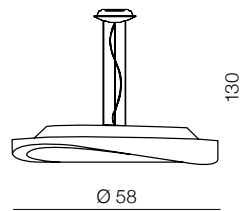

Circulo

new

54

1 CHROME

2 WHITE

Circulo 48 

- 1 MD 5657M (chrome)
- 2 MD 5657M (white)

3xE27 60W
metal/glass

Circulo 58 

- 1 MD 5657L (chrome)
- 2 MD 5657L (white)

4xE27 60W
metal/glass

Circulo 48 top 

- 1 MX 5657M (chrome)
- 2 MX 5657M (white)

3xE27 60W
metal/glass

Circulo 58 top 

- 1 MX 5657L (chrome)
- 2 MX 5657L (white)

4xE27 60W
metal/glass

Marina

55

new

59

Ø 42

Marina

LP9013-M
1X E27 100W
metal/glass