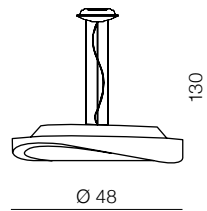

Circulo

new

54

1 CHROME

2 WHITE

Circulo 48 

- 1 MD 5657M (chrome)
- 2 MD 5657M (white)

3xE27 60W
metal/glass

Circulo 58 

- 1 MD 5657L (chrome)
- 2 MD 5657L (white)

4xE27 60W
metal/glass

Circulo 48 top 

- 1 MX 5657M (chrome)
- 2 MX 5657M (white)

3xE27 60W
metal/glass

Circulo 58 top 

- 1 MX 5657L (chrome)
- 2 MX 5657L (white)

4xE27 60W
metal/glass

Marina

55

new

59

Ø 42

Marina

LP9013-M
1X E27 100W
metal/glass