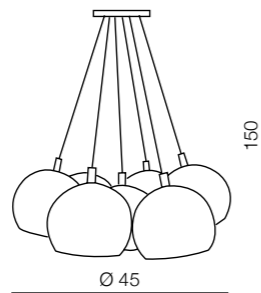

1 BLACK / GOLD

2 CHROME / WHITE

3 COLORFUL

Noa 7

- 1 PL-6084 (black/gold)
- 2 PL-6084 (chrome/white)
- new 3 MD-PO34 (colorful)

7xE14 40W
metal/chrome/aluminum

Noa 7

- 1 PL-1020 (black/gold)
- 2 PL-1020 (chrome/white)

1xE14 40W
metal/chrome/aluminum