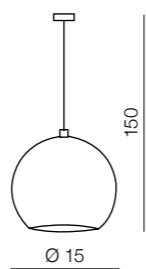

1 BLACK / GOLD

2 CHROME / WHITE

3 COLORFUL

Noa 7

- 1 PL-6084 (black/gold)
- 2 PL-6084 (chrome/white)
- new 3 MD-PO34 (colorful)

7xE14 40W
metal/chrome/aluminum

Noa 7

- 1 PL-1020 (black/gold)
- 2 PL-1020 (chrome/white)