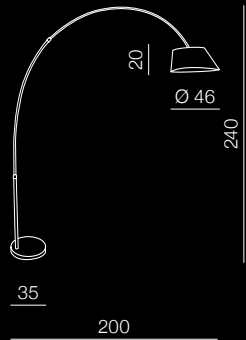

Bard

176

Bard

FL-12041BK (black)
1x E27 60W
metal/fabric

Rubén

177

new

1 BEIGE

2 GREY

Ruben M

- 1 BP-1720-BE (beige)
- 2 BP-1720-GR (grey)

E27 1x MAX 60W
PC/metal

Ruben L

- 1 BP-1721-BE (beige)
- 2 BP-1721-GR (grey)

E27 1x MAX 60W
PC/metal

Ruben floor

- 1 BP-1722-BE (beige)
- 2 BP-1722-GR (grey)

E27 1x MAX 60W
PC/metal