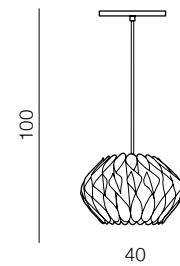

Bard

176

Bard

FL-12041BK (black)
1x E27 60W
metal/fabric

Rubén

177

new

1 BEIGE

2 GREY

Ruben M

- 1 BP-1720-BE (beige)
- 2 BP-1720-GR (grey)

E27 1x MAX 60W
PC/metal

Ruben L

- 1 BP-1721-BE (beige)
- 2 BP-1721-GR (grey)

E27 1x MAX 60W
PC/metal

Ruben floor