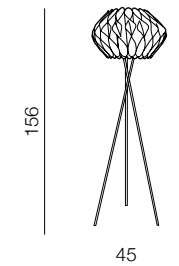

Bard

176

Bard

FL-12041BK (black)
1x E27 60W
metal/fabric

Rubén

177

new

1 BEIGE

2 GREY

Ruben M

- 1 BP-1720-BE (beige)
- 2 BP-1720-GR (grey)

E27 1x MAX 60W
PC/metal

Ruben L

- 1 BP-1721-BE (beige)
- 2 BP-1721-GR (grey)

E27 1x MAX 60W
PC/metal

Ruben floor