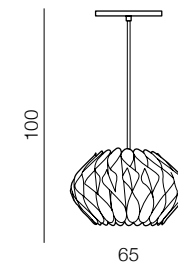

Bard

176

Bard

FL-12041BK (black)
1x E27 60W
metal/fabric

Rubén

177

new

1 BEIGE

2 GREY

Ruben M

- 1 BP-1720-BE (beige)
- 2 BP-1720-GR (grey)

E27 1x MAX 60W
PC/metal

Ruben L

- 1 BP-1721-BE (beige)
- 2 BP-1721-GR (grey)

E27 1x MAX 60W
PC/metal

Ruben floor