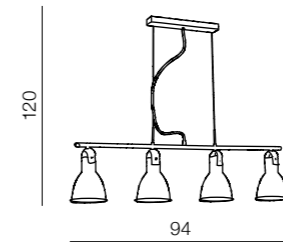

Tessio Wall

2653-1X (white)
1x E14 40W
metal/leather

Tessio 4

2653-4P (white)
4x E14 40W
metal/leather

Tessio 30

5178-1P (white)
1x E27 60W
metal/leather