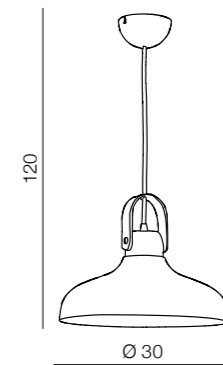

Tessio Wall

2653-1X (white)
1x E14 40W
metal/leather

Tessio 4

2653-4P (white)
4x E14 40W
metal/leather

Tessio 30

5178-1P (white)
1x E27 60W
metal/leather