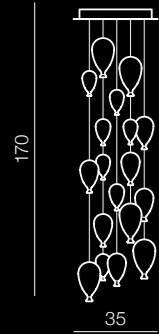

Balloon

new 202

Balloon

MD50150-4
GU10 4x MAX 40W
metal/glass

Noa MULTICOLOR

203

Noa multicolor

MD-PO34
7x E14 MAX 40W
metal/aluminium