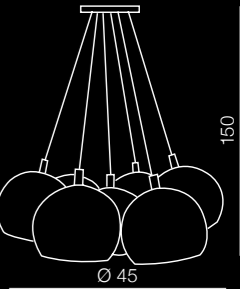

Balloon

new 202

Balloon

MD50150-4
GU10 4x MAX 40W
metal/glass

Noa MULTICOLOR

203

Noa multicolor

MD-PO34
7x E14 MAX 40W
metal/aluminium