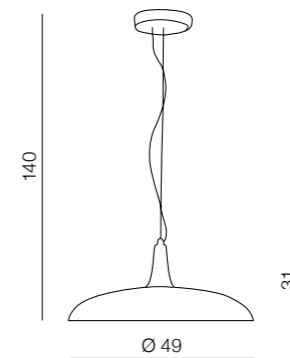

Prato

214

1 WHITE

2 BLACK

Prato

- 1 FLPR20WH (white)
 - 2 FLPR20BK (black)
- 1x E27 MAX 60W
metal/wood

Perugia

215

1 WHITE

2 BLACK

Perugia

- 1 FLPE50 WH (white)
 - 2 FLPE50 BK (black)
- 1x E27 MAX 60W
metal/wood