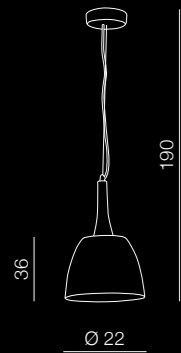

Prato

214

1 WHITE

2 BLACK

Prato

- 1 FLPR20WH (white)
 - 2 FLPR20BK (black)
- 1x E27 MAX 60W
metal/wood

Perugia

215

1 WHITE

2 BLACK

Perugia

- 1 FLPE50 WH (white)
 - 2 FLPE50 BK (black)
- 1x E27 MAX 60W
metal/wood