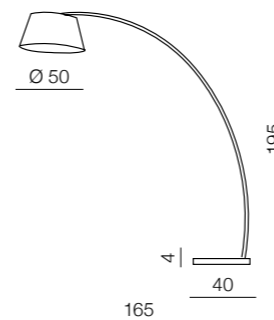

Olav

- 1 FL-10059 WH (white)
- 2 FL-10059 BK (black)

1x E27 60W
metal/fabric/acryl