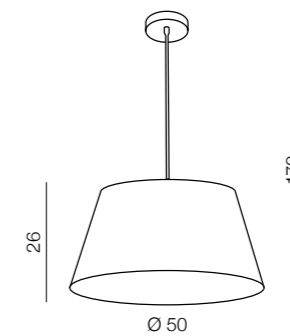

Olav
PENDANT

206

Olav

207

1 WHITE

2 BLACK

Olav

- 1 FL-10059 WH (white)
- 2 FL-10059 BK (black)

1x E27 60W
metal/fabric/acryl

Olav pendant

- 1 PL-15031 WH (white)
- 2 PL-15031 BK (black)

1x E27 MAX 60W
metal/fabric/acryl