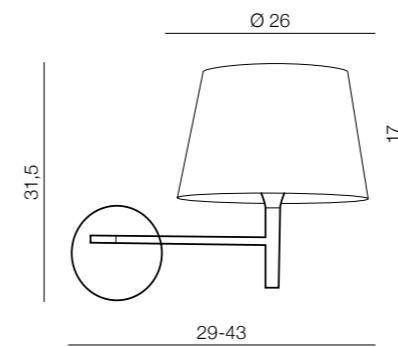

**Magma 70 NEW**

FB6840-70 BL/WH (black/white)  
3x E27 MAX 60W  
metal

**Magma 90 NEW**

FB6840-90 BL/WH (black/white)  
4x E27 MAX 60W  
metal

**Anna**

MB463-XA  
E27 1x 60W  
metal/ fabric  
white/black/chrome