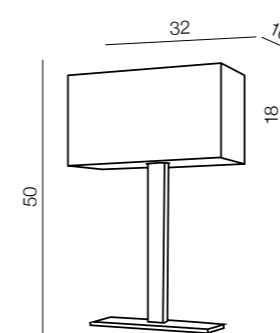

Martens Table

- 1 MT2251-S (white/chrome)
- 2 MT2251-S (black/chrome)

E27 1x Max 60W
metal/ fabric