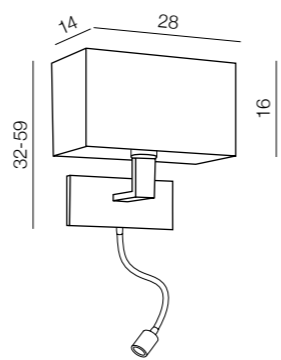

### Martens Wall

- 1 MB2251-B-E27 WH (white/chrome)
- 2 MB2251-B-E27 BK (black/chrome)

E27 1x Max 60W  
metal/ fabric