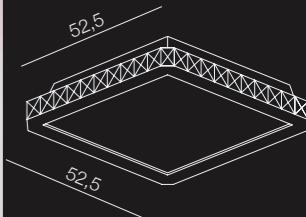

Otus

22

MD42536-1 (chrome)
G9 1x MAX 40W
glass/metal/aluminium

MD42536-3A (chrome)
G9 3x MAX 40W
glass/metal/aluminium

MD42536-5 (chrome)
G9 5x MAX 40W
glass/metal/aluminium

Gallant

23

1557-FL (chrome)
LED 36W 2160lm
metal/glass

1557-M (chrome)
LED 24W 1440lm
metal/glass

1557-FM (chrome)
LED 24W 1440lm
metal/glas

1557-L (chrome)
LED 36W 2160lm
metal/glass