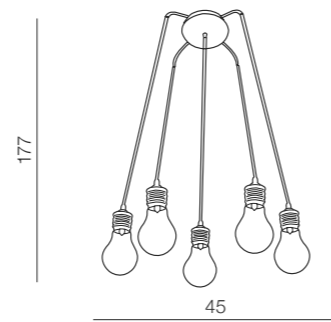

# Otus

22

**Otus 1**

MD42536-1 (chrome)  
G9 1x MAX 40W  
glass/metal/aluminium

**Otus 3**

MD42536-3A (chrome)  
G9 3x MAX 40W  
glass/metal/aluminium

**Otus 5**

MD42536-5 (chrome)  
G9 5x MAX 40W  
glass/metal/aluminium

# Gallant

23

**Gallant 50 Square**

1557-FL (chrome)  
LED 36W 2160lm  
metal/glass

**Gallant 38 Round**

1557-M (chrome)  
LED 24W 1440lm  
metal/glass

**Gallant 38 Square**

1557-FM (chrome)  
LED 24W 1440lm  
metal/glas

**Gallant 50 Round**

1557-L (chrome)  
LED 36W 2160lm  
metal/glass