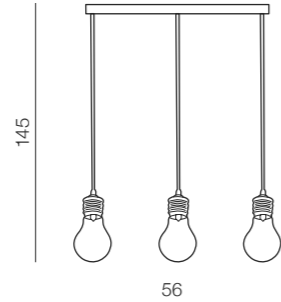

# Otus

22

**Otus 1**

MD42536-1 (chrome)  
G9 1x MAX 40W  
glass/metal/aluminium

**Otus 3**

MD42536-3A (chrome)  
G9 3x MAX 40W  
glass/metal/aluminium

**Otus 5**

MD42536-5 (chrome)  
G9 5x MAX 40W  
glass/metal/aluminium

# Gallant

23

**Gallant 50 Square**

1557-FL (chrome)  
LED 36W 2160lm  
metal/glass

**Gallant 38 Round**

1557-M (chrome)  
LED 24W 1440lm  
metal/glass

**Gallant 38 Square**

1557-FM (chrome)  
LED 24W 1440lm  
metal/glas

**Gallant 50 Round**

1557-L (chrome)  
LED 36W 2160lm  
metal/glass