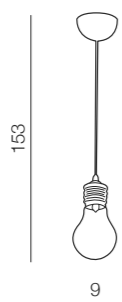

# Otus

22

**Otus 1**

MD42536-1 (chrome)  
G9 1x MAX 40W  
glass/metal/aluminium

**Otus 3**

MD42536-3A (chrome)  
G9 3x MAX 40W  
glass/metal/aluminium

**Otus 5**

MD42536-5 (chrome)  
G9 5x MAX 40W  
glass/metal/aluminium

# Gallant

23

**Gallant 50 Square**

1557-FL (chrome)  
LED 36W 2160lm  
metal/glass

**Gallant 38 Round**

1557-M (chrome)  
LED 24W 1440lm  
metal/glass

**Gallant 38 Square**

1557-FM (chrome)  
LED 24W 1440lm  
metal/glas

**Gallant 50 Round**

1557-L (chrome)  
LED 36W 2160lm  
metal/glass