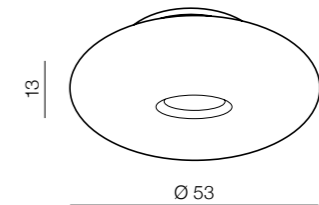

Umbrora

276

IP44

Umbrora 18 ROUND

4401S
1x G9 40W
metal/ glass

Umbrora 31 ROUND

4401M
1x E27 60W
metal/ glass

Optimus 33 ROUND

5530S
2x E27 40W
metal/ glass

Optimus 43 ROUND

5530M
3x E27 40W
metal/ glass

Optimus 53 ROUND

5530L
4x E27 40W
metal/ glass

Optimus

277

IP44