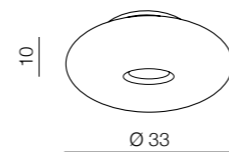

Umbrora

276

IP44

Umbrora 18 ROUND

4401S
1x G9 40W
metal/ glass

Umbrora 31 ROUND

4401M
1x E27 60W
metal/ glass

Optimus 33 ROUND