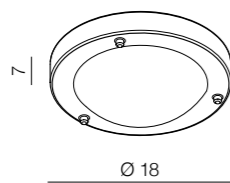

Umbrora

276

IP44

Umbrora 18 ROUND

4401S
1x G9 40W
metal/ glass

Umbrora 31 ROUND

4401M
1x E27 60W
metal/ glass

Optimus 33 ROUND

5530S
2x E27 40W
metal/ glass

Optimus 43 ROUND

5530M
3x E27 40W
metal/ glass

Optimus 53 ROUND

5530L
4x E27 40W
metal/ glass

Optimus

277

IP44