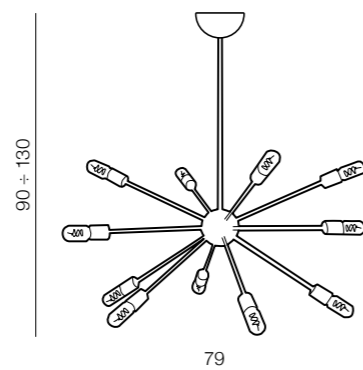

# Orbit

260

1 BLACK

2 WHITE

## Orbit

- 1 40446-18BK (black)
- 2 40446-18WH (white)

18x E27 60W  
metal

## Krug

- 1 DEL-6612-110-CH (chrome)
- 2 DEL-6613-110-CO (copper)

E27 1x 40W  
aluminium