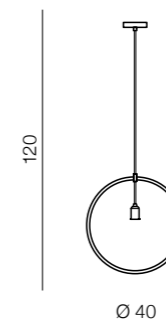

## Krug

- 1 DEL-6612-110-CH (chrome)
- 2 DEL-6613-110-CO (copper)

E27 1x 40W  
aluminium