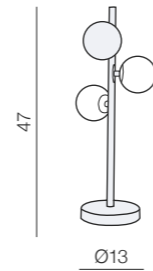

Esperanza

150

Esperanza

MD 2028-12
G9 12x 40W
metal/glass
chrome/white

Sybilla

151

new

Sybilla 3 table

DEL-8389-3T
G9 3x Max 25W
metal/opal glass

Sybilla 6 floor

DEL-8389-6F
G9 6x Max 25W
metal/opal glass

Sybilla 7 pendant

DEL-8389-7P
G9 7x Max 25W
metal/opal glass

Sybilla 10 pendant

DEL-8389-10P
G9 10x Max 25W
metal/opal glass