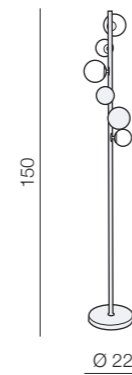

Esperanza

150

Esperanza

MD 2028-12
G9 12x 40W
metal/glass
chrome/white

Sybilla

151

new

Sybilla 3 table

DEL-8389-3T
G9 3x Max 25W
metal/opal glass

Sybilla 6 floor

DEL-8389-6F
G9 6x Max 25W
metal/opal glass

Sybilla 7 pendant

DEL-8389-7P
G9 7x Max 25W
metal/opal glass

Sybilla 10 pendant

DEL-8389-10P
G9 10x Max 25W
metal/opal glass