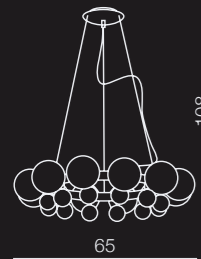

Esperanza

150

Esperanza

MD 2028-12
G9 12x 40W
metal/glass
chrome/white

Sybilla

151

new

Sybilla 3 table

DEL-8389-3T
G9 3x Max 25W
metal/opal glass

Sybilla 6 floor

DEL-8389-6F
G9 6x Max 25W
metal/opal glass

Sybilla 7 pendant

DEL-8389-7P
G9 7x Max 25W
metal/opal glass

Sybilla 10 pendant

DEL-8389-10P
G9 10x Max 25W
metal/opal glass