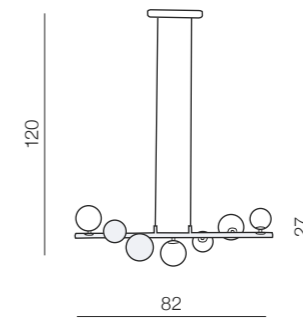

Esperanza

150

Esperanza

MD 2028-12
G9 12x 40W
metal/glass
chrome/white

Sybilla

151

new

Sybilla 3 table

DEL-8389-3T
G9 3x Max 25W
metal/opal glass

Sybilla 6 floor

DEL-8389-6F
G9 6x Max 25W
metal/opal glass

Sybilla 7 pendant

DEL-8389-7P
G9 7x Max 25W
metal/opal glass

Sybilla 10 pendant

DEL-8389-10P
G9 10x Max 25W
metal/opal glass