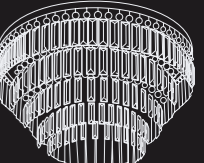

Kalabria

new 8

120

52

Kalabria

DEL-3872-6P
PENDANT/TOP
G9 6x MAX 40W
metal/glass

52

Kalabria

DEL-3872-6P
TOP/PENDANT
G9 6x MAX 40W
metal/glass

Salerno

9 new

120

57

Salerno

DEL-6293-5P
PENDANT/TOP
G9 5x MAX 40W
metal/glass

57

Salerno top

DEL-6293-5P
TOP/PENDANT
G9 5x MAX 40W
metal/glass