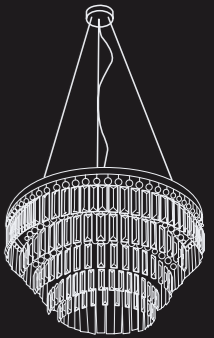

Kalabria

new 8

120

52

Kalabria

DEL-3872-6P
PENDANT/TOP
G9 6x MAX 40W
metal/glass

52

Kalabria

DEL-3872-6P
TOP/PENDANT
G9 6x MAX 40W
metal/glass

Salerno

9 new

120

57

Salerno

DEL-6293-5P
PENDANT/TOP
G9 5x MAX 40W
metal/glass

57

Salerno top

DEL-6293-5P
TOP/PENDANT
G9 5x MAX 40W
metal/glass