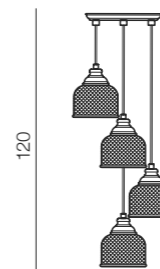

Brighton

20

Ø 80

Brighton 1

MP57043-1 CH (chrome)
LED 30W 1800 lm
aluminium/ crystal

Ø 80

Brighton 3

MP57043-3 CH (chrome)
LED 55W 3300 lm
aluminium/ crystal

Mora

21

new

14,5

Mora 1

DEL-8150-1P
E27 1x MAX 60W
metal/glas

32,5

Mora 4

DEL-8150-4P
E27 4x MAX 60W
metal/glass

86

Mora 4 line

DEL-8150-4PL
E27 4x MAX 60W
metal/glass