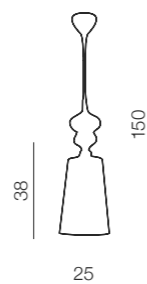

Barocco

Barocco

new 26

27 new

1 SILVER - ARTIFICIAL MATERIAL

2 BLACK - FABRIC MATERIAL

BLACK**

Barocco wall

- 1 AB 7121-1S SL (silver*)
 - 2 AB 7121-1S BK (black**)
- E14 1x 11W ESB
metal/artificial material*
metal/fabric**

Barocco 1 pendant

- 1 AD 7121-1 SL (silver*)
 - 2 AD 7121-1 BK (black**)
- E27 1x 15W ESB
metal/artificial material*
metal/fabric**