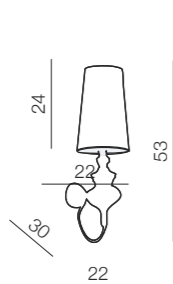

Barocco

Barocco

new 26

27 new

1 SILVER - ARTIFICIAL MATERIAL

2 BLACK - FABRIC MATERIAL

BLACK**

Barocco wall

- 1 AB 7121-1S SL (silver*)
 - 2 AB 7121-1S BK (black**)
- E14 1x 11W ESB
metal/artificial material*
metal/fabric**

Barocco 1 pendant

- 1 AD 7121-1 SL (silver*)
 - 2 AD 7121-1 BK (black**)
- E27 1x 15W ESB
metal/artificial material*
metal/fabric**

- AD-7121S-3BK (black)
E14 3x MAX 40W
metal/PC

Barocco table

- AC-7121-1 (black)
E27 1x MAX 40W
metal/PC

new