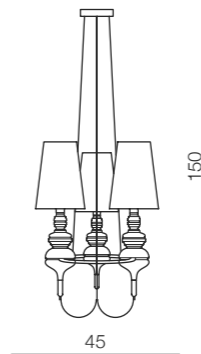

Barocco 3 pendant

1. AD-7121S-3BK (black)
   E14 3x MAX 40W
   metal/PC