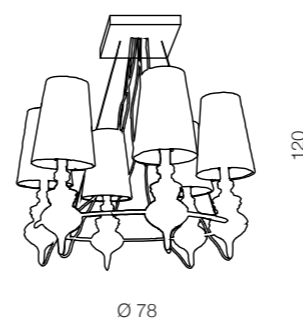

Barocco 6 pendant

1. AD 7121S-6 BK (black)
   E14 6x 11W ESB
   metal/fabric