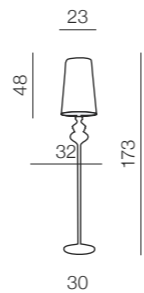

Barocco

Barocco

new 26

27 new

1 SILVER - ARTIFICIAL MATERIAL

2 BLACK - FABRIC MATERIAL

BLACK**

Barocco wall

- 1 AB 7121-1S SL (silver*)
 - 2 AB 7121-1S BK (black**)
- E14 1x 11W ESB
metal/artificial material*
metal/fabric**

Barocco 1 pendant

- 1 AD 7121-1 SL (silver*)
 - 2 AD 7121-1 BK (black**)
- E27 1x 15W ESB
metal/artificial material*
metal/fabric**