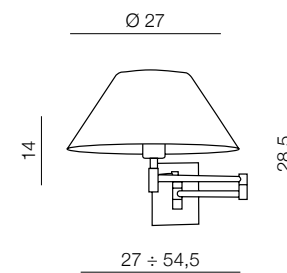

Trapezio

189

Trapezio White Wall

MB2311-S (white/chrome)
E27 1x Max 60W
metal/ fabric