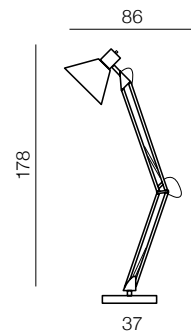

# Kipsar

new 188

1 WHITE

2 BLACK

3 GREY

### Kipsar

- 1 BP-9481 (white)
- 2 BP-9482 (black)
- 3 BP-9483 (grey)

E27 1x Max 60W  
metal