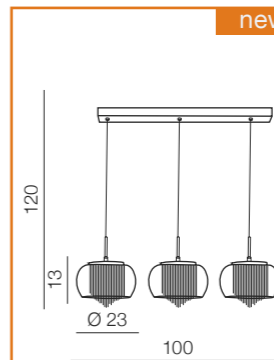

Caldo 40 top

LP/LC 2436-5PX
G9 6x 40W
metal/chrome/glass

Caldo wall

2436-1W
G9 1x 40W
metal/chrome/glass

Rego 50 pendant

LC/LP 3957-8PX
G9 6x 40W
metal/chrome/
aluminum/glass

Rego 40 pendant

LC/LP 3957-5PX
G9 5x 40W
metal/chrome/
aluminum/glass