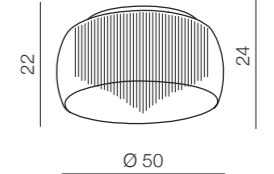

Rego 50 top

LC/LP 3957-8PX
G9 6x 40W
metal/chrome/
aluminum/glass

new