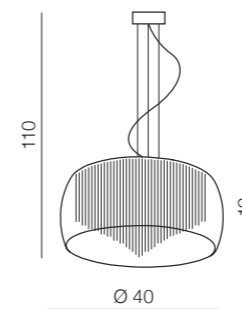

Caldo 40 top

LP/LC 2436-5PX
G9 6x 40W
metal/chrome/glass

Caldo wall

2436-1W
G9 1x 40W
metal/chrome/glass

Rego 50 pendant

LC/LP 3957-8PX
G9 6x 40W
metal/chrome/
aluminum/glass

Rego 40 pendant

LC/LP 3957-5PX
G9 5x 40W
metal/chrome/
aluminum/glass

Rego 3 line

3957-3P
G9 3x MAX 40W
metal/glass

Rego 50 top

LC/LP 3957-8PX
G9 6x 40W
metal/chrome/
aluminum/glass

new