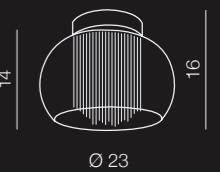

Caldo

130

Rego

131

new

Rego 23 top

3957-1X
G9 1x 40W
metal/chrome/
aluminum/glass

Rego 40 top