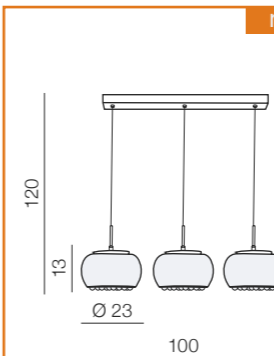

Bella

124

1 BLACK

2 CLEAR

Bella II

- 1 V 075 (black)
 - 2 V 075 (clear)
- E27 1x 60W
acryl/metal

Bella

- 1 MA 075S (black)
 - 2 MA 075S (clear)
- E14 1x 40W
acryl/metal

Burn

125

new

Burn wall

LW5204
G9 1x 40W
metal/glass/crystal
chrome/chrome/clear

Burn top

LP/LC5204-S
G9 5x 40W
metal/glass/crystal
chrome/chrome/clear

Burn 2

LP/LC5204-M
G9 6x 40W
metal/glass/crystal
chrome/chrome/clear

Burn 3 line

LP5204-3P
G9 3x MAX 40W
metal/glass

Burn

LP/LC5204-S
G9 5x 40W
metal/glass/crystal
chrome/chrome/clear

Burn 2 top

LP/LC5204-M
G9 6x 40W
metal/glass/crystal
chrome/chrome/clear