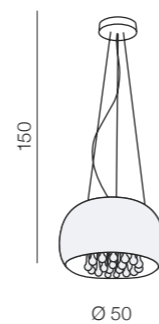

Bella

124

1 BLACK

2 CLEAR

Bella II

- 1 V 075 (black)
 - 2 V 075 (clear)
- E27 1x 60W
acryl/metal

Bella

- 1 MA 075S (black)
 - 2 MA 075S (clear)
- E14 1x 40W
acryl/metal

Burn

125

new

Burn wall

LW5204
G9 1x 40W
metal/glass/crystal
chrome/chrome/clear

Burn top

LP/LC5204-S
G9 5x 40W
metal/glass/crystal
chrome/chrome/clear

Burn 2

LP/LC5204-M
G9 6x 40W
metal/glass/crystal
chrome/chrome/clear

Burn 3 line

LP5204-3P
G9 3x MAX 40W
metal/glass

Burn

LP/LC5204-S
G9 5x 40W
metal/glass/crystal
chrome/chrome/clear

Burn 2 top

LP/LC5204-M
G9 6x 40W
metal/glass/crystal
chrome/chrome/clear