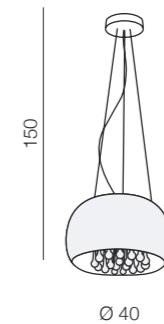

Bella

124

1 BLACK

2 CLEAR

Bella II

- 1 V 075 (black)
 - 2 V 075 (clear)
- E27 1x 60W
acryl/metal

Bella

- 1 MA 075S (black)
 - 2 MA 075S (clear)
- E14 1x 40W
acryl/metal

Burn

125

new

Burn wall

LW5204
G9 1x 40W
metal/glass/crystal
chrome/chrome/clear

Burn top

LP/LC5204-S
G9 5x 40W
metal/glass/crystal
chrome/chrome/clear

Burn 2

LP/LC5204-M
G9 6x 40W
metal/glass/crystal
chrome/chrome/clear

Burn 3 line

LP5204-3P
G9 3x MAX 40W
metal/glass

Burn

LP/LC5204-S
G9 5x 40W
metal/glass/crystal
chrome/chrome/clear

Burn 2 top

LP/LC5204-M
G9 6x 40W
metal/glass/crystal
chrome/chrome/clear