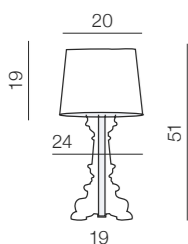

Bella

124

1 BLACK

2 CLEAR

Bella II

- 1 V 075 (black)
 - 2 V 075 (clear)
- E27 1x 60W
acryl/metal

Bella

- 1 MA 075S (black)
 - 2 MA 075S (clear)
- E14 1x 40W
acryl/metal

Burn

125

new

Burn wall

LW5204
G9 1x 40W
metal/glass/crystal
chrome/chrome/clear

Burn top

LP/LC5204-S
G9 5x 40W
metal/glass/crystal
chrome/chrome/clear

Burn 2