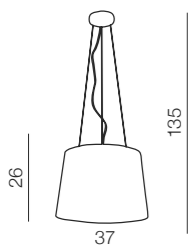

Bella

124

1 BLACK

2 CLEAR

Bella II

- 1 V 075 (black)
 - 2 V 075 (clear)
- E27 1x 60W
acryl/metal

Bella

- 1 MA 075S (black)
 - 2 MA 075S (clear)
- E14 1x 40W
acryl/metal

Burn

125

new

Burn wall

LW5204
G9 1x 40W
metal/glass/crystal
chrome/chrome/clear

Burn top

LP/LC5204-S
G9 5x 40W
metal/glass/crystal
chrome/chrome/clear

Burn 2